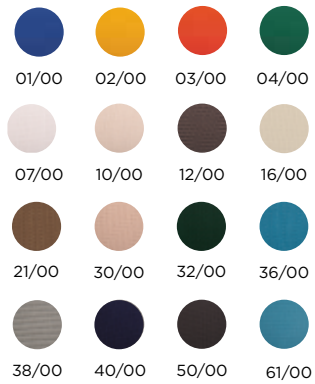

MARINA S

Mini tumbona fija de chasis fabricado con tubo de aluminio endurecido, tornillería de acero inoxidable y accesorios en polietileno. Diseñada con sus extremos redondeados para garantizar una mayor seguridad.

Mini sunlounger fixed frame made of hardened aluminium tube, stainless steel hardware and accessories in polyethylene. Designed with rounded ends to ensure greater security,

Estructura · Frame

Aluminio · Aluminium

Blanco White   Aluminio Aluminium

Texturizado mate Texturized mate

Tejidos · Fabric

Básicos · Basics

- Resistente
  Resistant
- Apilable
  Stackable
- Tejido
  Fabric
- Recambios
  Replacements
- Logo
  Logo