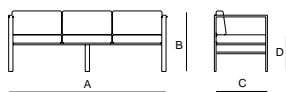

Conjuntos · Sets

OLIMPIA

A 184 cm
B 73 cm
C 62 cm
D 44 cm