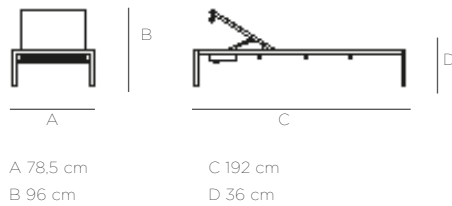

Embalaje Packed by pallets	Unidades Units	Medidas Measures	Peso Kg Weight	Volumen m³ Volume
OLIMPIA S	2 u.	203,5x78,5x39 cm	30,6 kg	0,62 m³
RUEDAS wheels	2 u.	13,5x10,5x13,4 cm		

Capacidad de carga Loading Capacity	Mega Trailer	Cont. 20'	Cont. 40'	Cont. 40 High Cube
OLIMPIA S	266 u.	84 u.	180 u.	210 u.