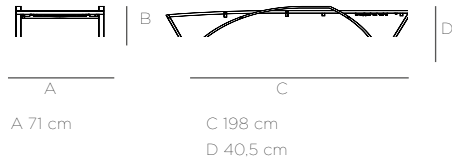

Tumbona · Sunlounger

ETNA

Embalaje Packed by pallets	Unidades Units	Medidas Measures	Peso Kg Weight	Volumen m³ Volume
ETNA	14 u.	200x74x185 cm	188 kg	2,73 m³

Capacidad de carga Loading Capacity	Mega Trailer	Cont. 20'	Cont. 40'	Cont. 40 High Cube
ETNA	170 u.	135 u.	270 u.	270 u.

OLIMPIA