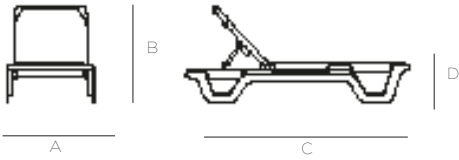

Tumbona · Sunlounger

A 75 cm
B 95 cm

C 198 cm
D 37 cm

Embalaje Packed by pallets	Unidades Units	Medidas Measures	Peso Kg Weight	Volumen m³ Volume
LOLA	14 u.	200x78x178 cm	229,1 kg	2,77 m³
LOLA T	14 u.	200x78x178 cm	297,9 kg	2,7 m³

Capacidad de carga Loading Capacity	Mega Trailer	Cont. 20'	Cont. 40'	Cont. 40 High Cube
LOLA/LOLA T	520 u.,	160 u.	330 u.	400 u.