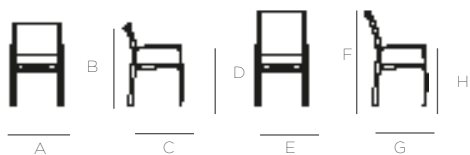

A 56,5 cm
B 84,2 cm

C 53,5 cm
D 64 cm

E 56 cm
F 100 cm

G 53 cm
H 64 cm

Embalaje Packed by pallets	Unidades Units	Medidas Measures	Peso Kg Weight	Volumen m³ Volume
ETNA baja · low	20 u.	70x105x220 cm	84 kg	1,61 m³
ETNA alta · high	10 u.	70x124x158 cm	52 kg	1,37 m³

Capacidad de carga Loading Capacity	Mega Trailer	Cont. 20'	Cont. 40'	Cont. 40 High Cube
ETNA baja · low	1196 u.	460 u.	1012 u.	1012 u.