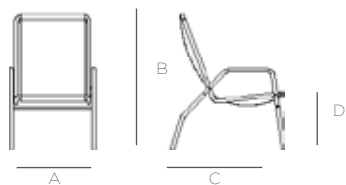

## Mini Tumbona · Mini Sunlounger

MARINA S

A 57 cm  
B 94 cm

C 77 cm  
D 38 cm

Embalaje Packed by pallets	Unidades Units	Medidas Measures	Peso Kg Weight	Volumen m <sup>3</sup> Volume
MARINA S	10 u.	70x105x210 cm	48 kg	1,54 m <sup>3</sup>