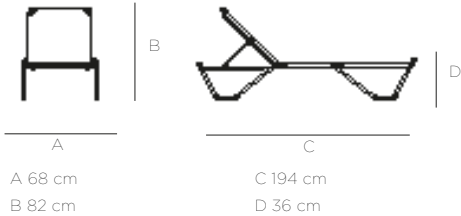

Tumbona · Sunlounger

A 68 cm
B 82 cm

C 194 cm
D 36 cm

Embalaje Packed by pallets	Unidades Units	Medidas Measures	Peso Kg Weight	Volumen m³ Volume
MARINA	14 u.	195x71x173 cm	159 kg	2,39 m³

Capacidad de carga Loading Capacity	Mega Trailer	Cont. 20'	Cont. 40'	Cont. 40 High Cube
MARINA	520 u.	160 u.	330 u.	440 u.

Mini Tumbonas · Mini Sunloungers