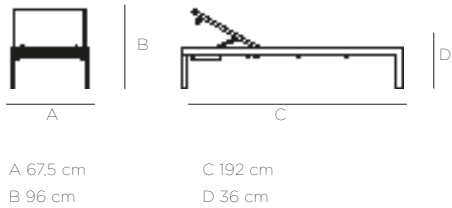

OLIMPIA

Embalaje Packed by pallets	Unidades Units	Medidas Measures	Peso Kg Weight	Volumen m <sup>3</sup> Volume
OLIMPIA	2 u.	200x69,5x42 cm	27,9 kg	0,58 m <sup>3</sup>
RUEDAS wheels	2 u.	13,5x10,5x13,4 cm		