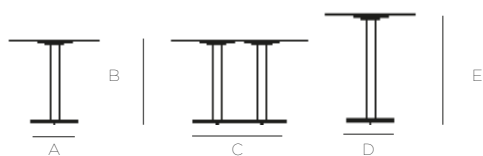

Mesa · Table

A 73,5 cm

Medidas Mesa BRUNEI BRUNEI Table Measures	Largo cm Length cm	Ancho cm Width cm	Alto cm Height cm
HPL	80	80	73,3
HPL	90	90	73,5
HPL	130	80	73,5
HPL	150	80	73,5
HPL	190	90	71,5

A 40 cm B 75 cm
D: 40 cm E 110cm

Medidas Mesa CAPRI CAPRI Table Measures	Largo cm Length cm	Ancho cm Width cm	Alto cm Height cm
Pie Simple Simple foot	70	70	75
Pie Simple Simple foot	80	80	75
Pie Doble Double foot	120	80	75
Mesa alta High table	60	60	110
Mesa alta High table	70	70	110

A 73,5 cm
B 52 cm
C 45 cm

Medidas Mesa SOFIA SOFIATable Measures	Largo cm Length cm	Ancho cm Width cm	Alto cm Height cm
Werzalit	Ø60		73,5
Werzalit	Ø70		73,5
Werzalit	Ø80		73,5
Werzalit / HPL	70	70	73,5
Werzalit / HPL	80	80	73,5

BRUNEI

CAPRI

SOFIA