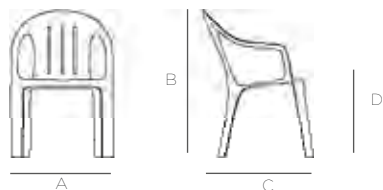

Silla · Chair

SELVA

A 55 cm
B 77 cm

C 60 cm
D 43 cm

Embalaje Packed by pallets	Unidades Units	Medidas Measures	Peso Kg Weight	Volumen m³ Volume
SELVA	25 u.	60x55x230 cm	82 kg	0,76 m³

Capacidad de carga Loading Capacity	Mega Trailer	Cont. 20'	Cont. 40'	Cont. 40 High Cube
SELVA	2200 u.	900 u.	2000 u.	2000 u.

ETNA