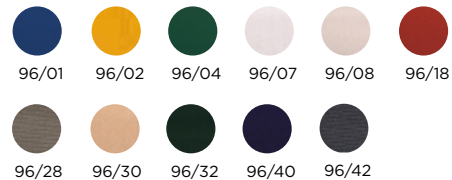

Acrílico · Acrylic

Resistente
Resistant

Tejido
Fabric

Recambios
Replacements

Logo
Logo