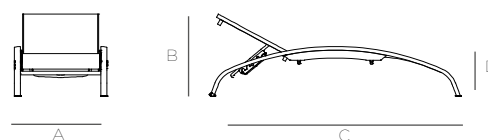

### Dimensiones · Measures

A 74 cm  
B 86 cm

C 203 cm  
D 41 cm

PRODUCTOS  
RELACIONADOS  
RELATED PRODUCTS

MESA AUXILIAR OLIMPIA  
OLIMPIA SIDE TABLE

PARASOL AGORA  
UMBRELLA AGORA