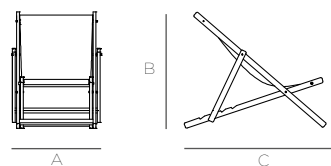

### Dimensiones · Measures

A 59 cm  
B 105 cm

C 103 cm

PRODUCTOS  
RELACIONADOS  
RELATED PRODUCTS

MESA AUXILIAR DIANA  
DIANA SIDE TABLE

PARASOL OCEAN  
UMBRELLA OCEAN