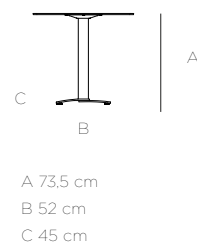

Dimensiones · Measures