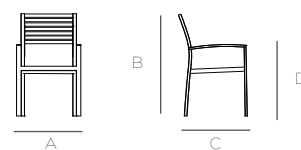

## Dimensiones · Measures

A 56.5 cm  
B 91.5 cm

C 55 cm  
D 64.5 cm

PRODUCTOS  
RELACIONADOS  
RELATED PRODUCTS

MESA ALTA CAPRI  
CAPRI HIGH TABLE

PARASOL OCEAN  
UMBRELLA OCEAN