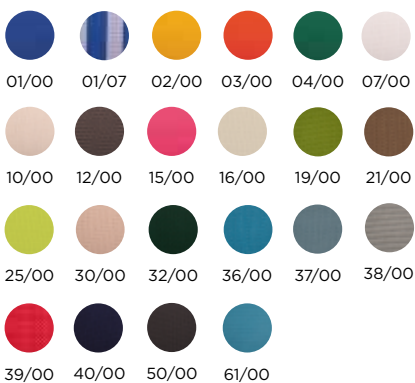

### Dimensiones · Measures

A 68 cm  
B 82 cm

C 194 cm  
D 36 cm

PRODUCTOS  
RELACIONADOS  
RELATED PRODUCTS

MESA AUXILIAR OLIMPIA  
OLIMPIA SIDE TABLE

PARASOL OCEAN  
UMBRELLA OCEAN

Tejidos · Fabric

Básicos · Basic