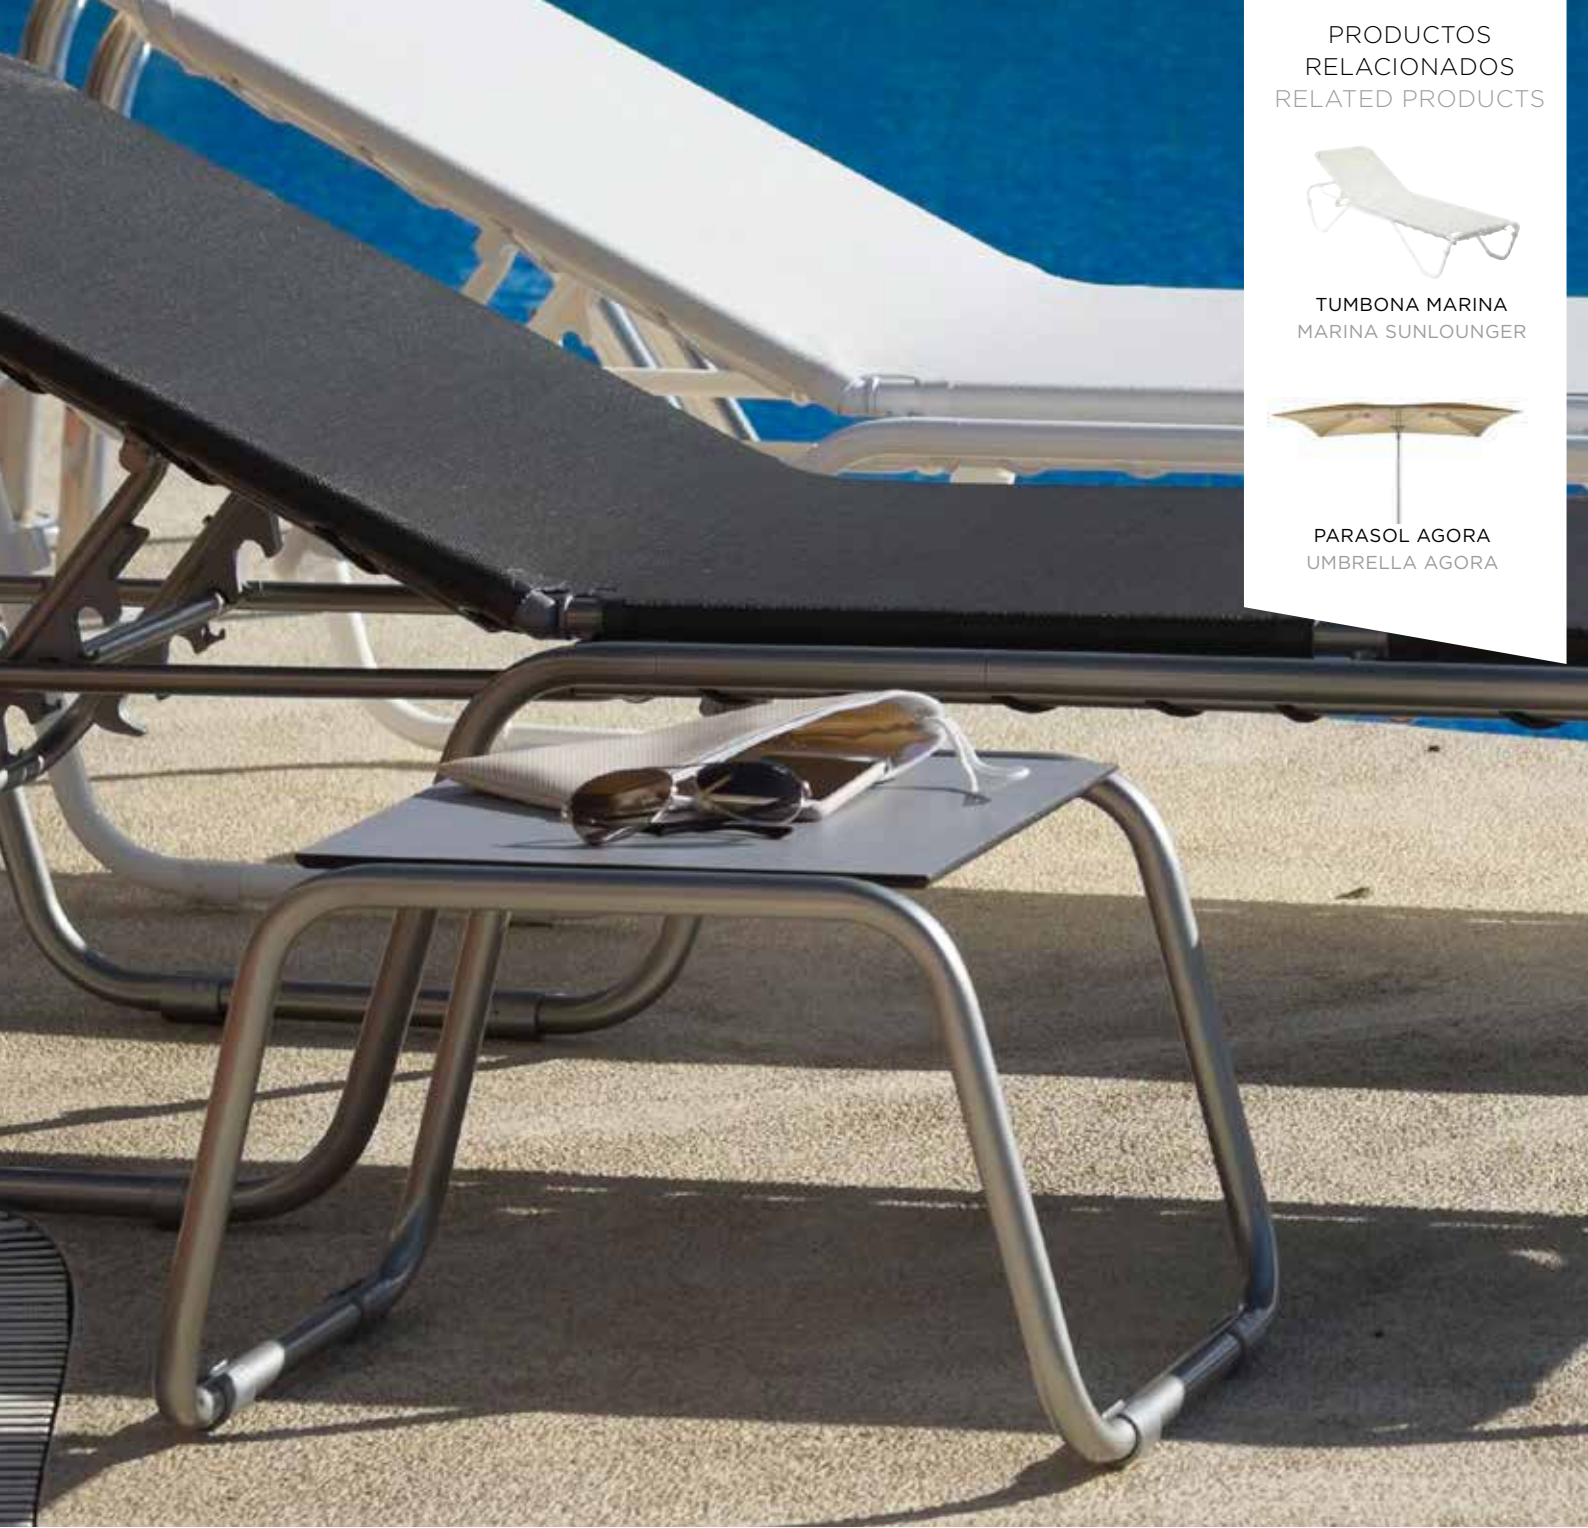

### Dimensiones · Measures

A 48 cm  
B 48 cm

C 38 cm

PRODUCTOS  
RELACIONADOS  
RELATED PRODUCTS

TUMBONA MARINA  
MARINA SUNLOUNGER

PARASOL AGORA  
UMBRELLA AGORA