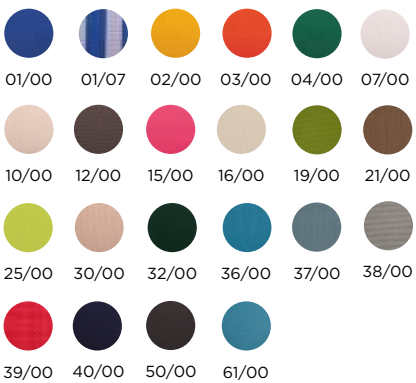

## Dimensiones · Measures

A 200 cm B 200 cm

PRODUCTOS  
RELACIONADOS  
RELATED PRODUCTS

TUMBONA OLIMPIA  
OLIMPIA SUNLOUNGER

PIE HORMIGÓN  
CONCRETE BASE

Tejidos · Fabric

Básicos · Basic

Acrílico · Acrylic