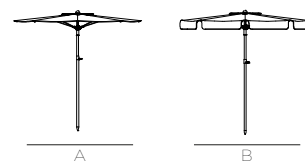

## Dimensiones · Measures

A 200 cm B 200 cm

PRODUCTOS  
RELACIONADOS  
RELATED PRODUCTS

TUMBONA OLIMPIA  
OLIMPIA SUNLOUNGER

PIE HORMIGÓN  
CONCRETE BASE

Tejidos · Fabric

Básicos · Basic

Acrílico · Acrylic