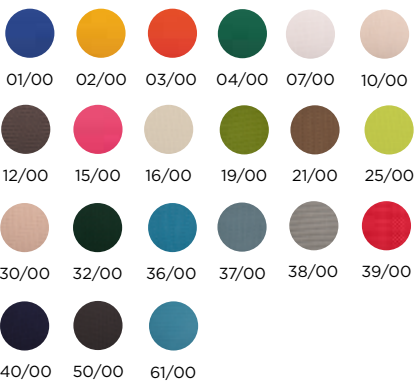

## Dimensiones · Measures

A 52 cm  
B 78.5 cm

C 51 cm  
D 37 cm

PRODUCTOS  
RELACIONADOS  
RELATED PRODUCTS

MESA BRUNEI  
BRUNEI TABLE

PARASOL OCEAN  
UMBRELLA OCEAN

Tejidos · Fabric

Básicos · Basic