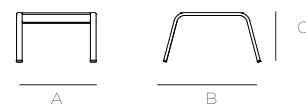

Dimensiones · Measures