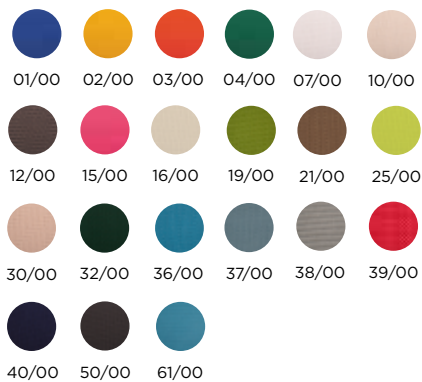

PRODUCTOS
RELACIONADOS
RELATED PRODUCTS

Cojín · Cushion

Tejidos · Fabric

Básicos · Basic

Chasis · Frame

Aluminio · Aluminum

Tablero HPL · HPL Tabletop