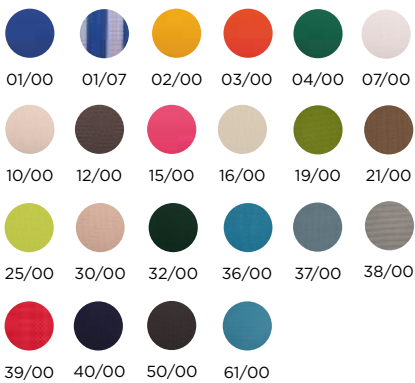

Tejidos · Fabric

Básicos · Basic