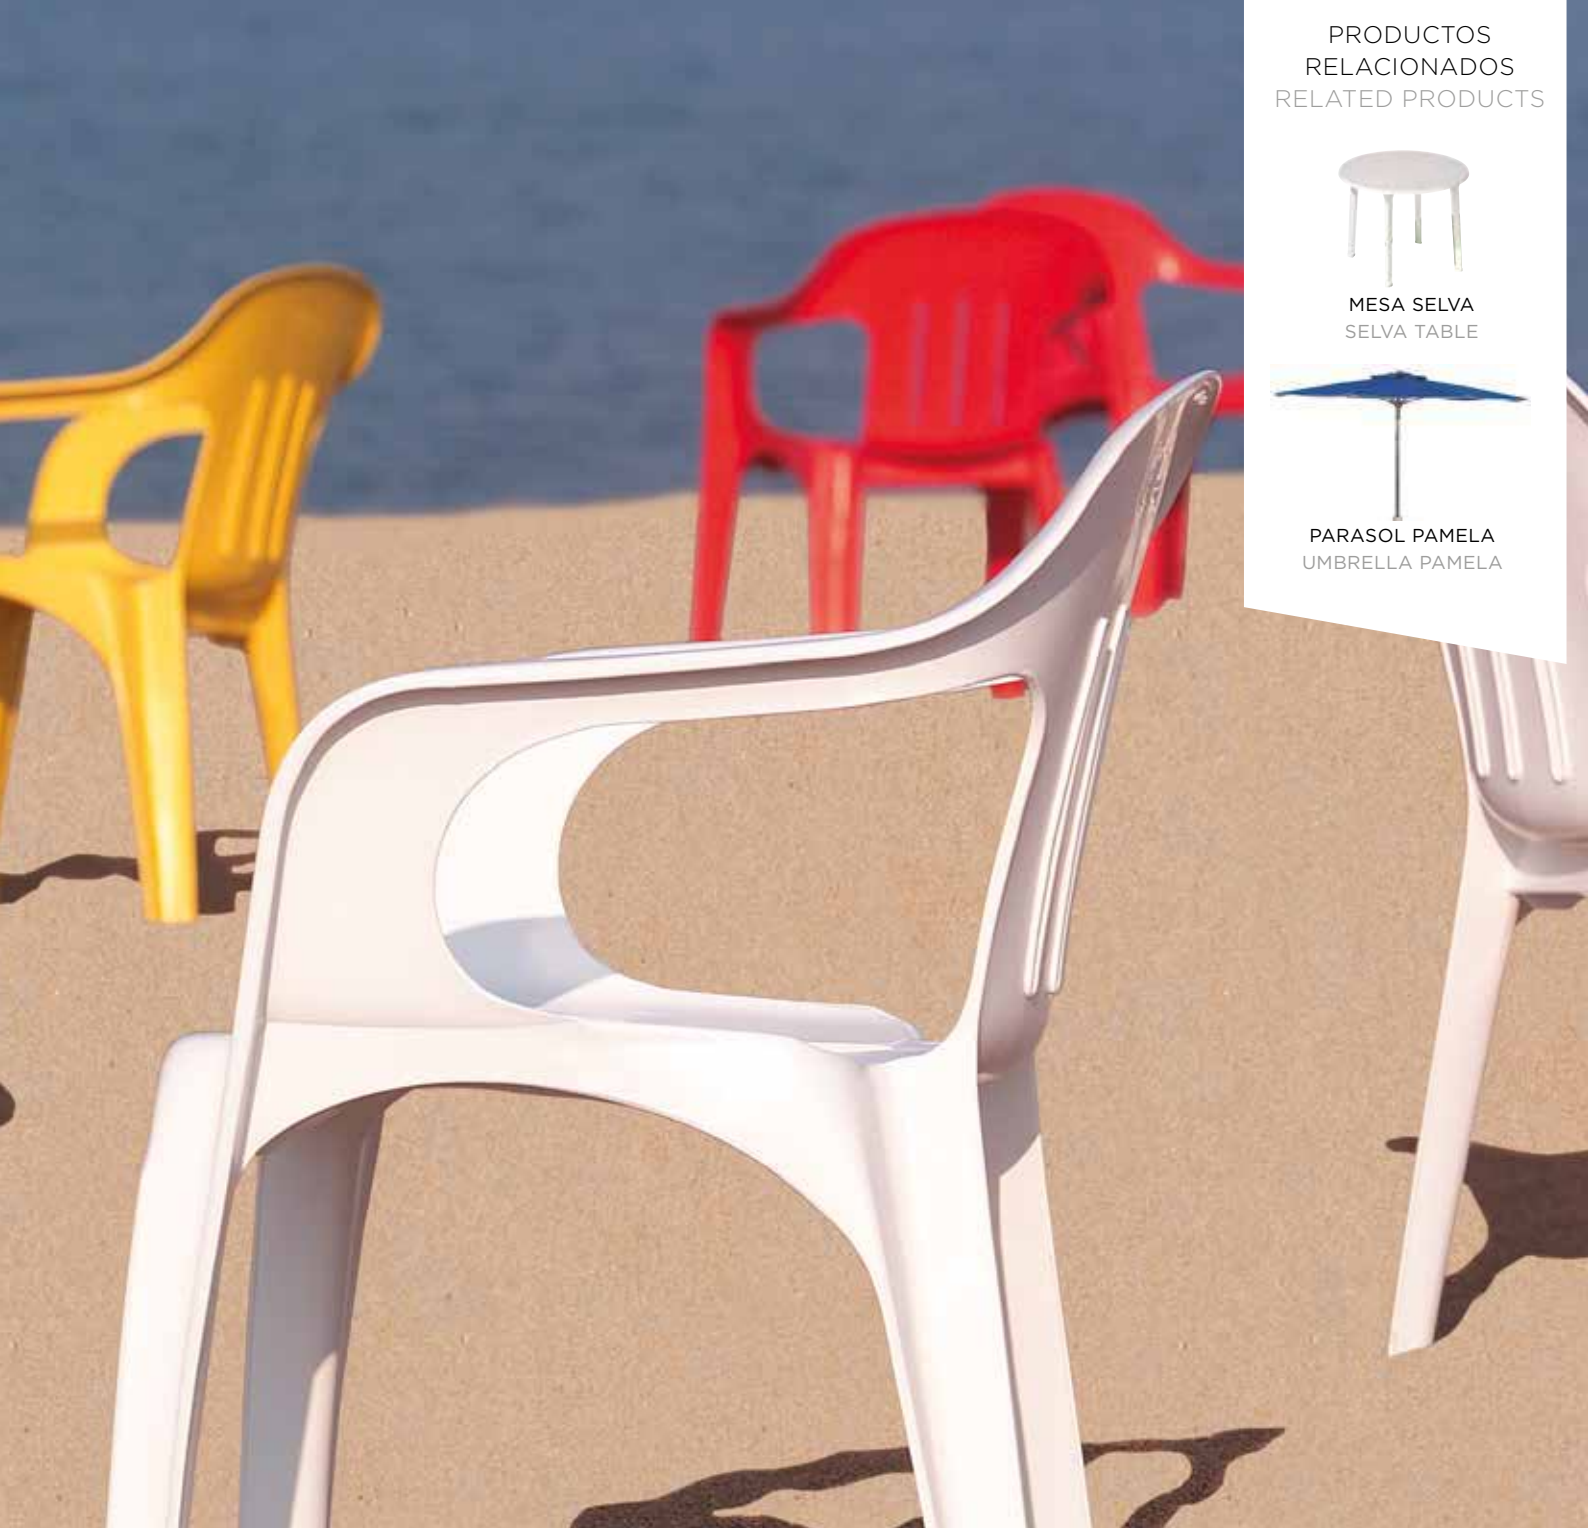

### Dimensiones · Measures

A 57 cm  
B 94 cm

C 77 cm  
D 38 cm

PRODUCTOS  
RELACIONADOS  
RELATED PRODUCTS

MESA SELVA  
SELVA TABLE

PARASOL PAMELA  
UMBRELLA PAMELA