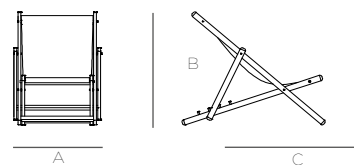

### Dimensiones · Measures

A 62 cm  
B 107 cm

C 104,5 cm

PRODUCTOS  
RELACIONADOS  
RELATED PRODUCTS

PARASOL PAMELA  
UMBRELLA PAMELA