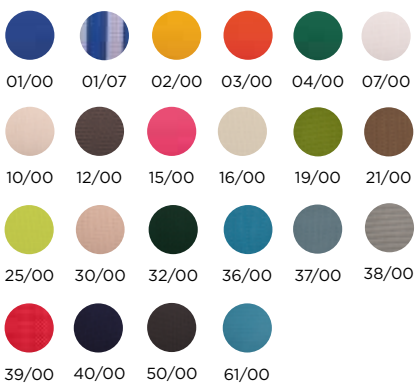

Tejidos · Fabric

Básicos · Basic