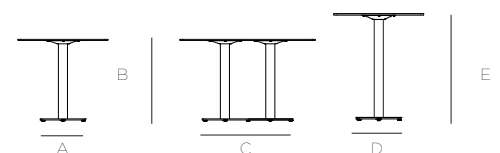

Dimensiones · Measures

A 40 cm B 75 cm C 70
D: 40 cm E 110cm