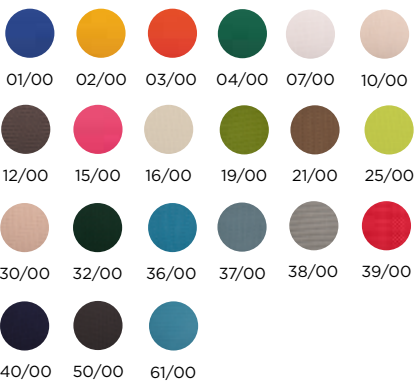

Tejidos · Fabric

Básicos · Basic