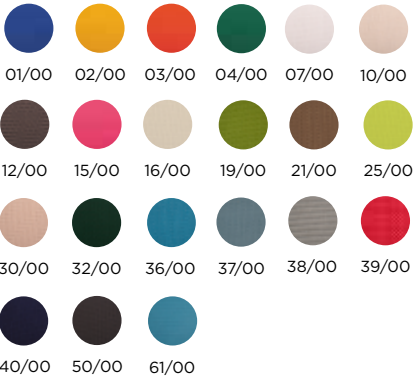

### Dimensiones · Measures

A 75 cm  
B 95 cm

C 198,7 cm  
D 37 cm

PRODUCTOS  
RELACIONADOS  
RELATED PRODUCTS

MESA AUXILIAR IRS  
IRIS SIDE TABLE

PARASOL AGORA  
UMBRELLA AGORA

Tejidos · Fabric

Básicos · Basic