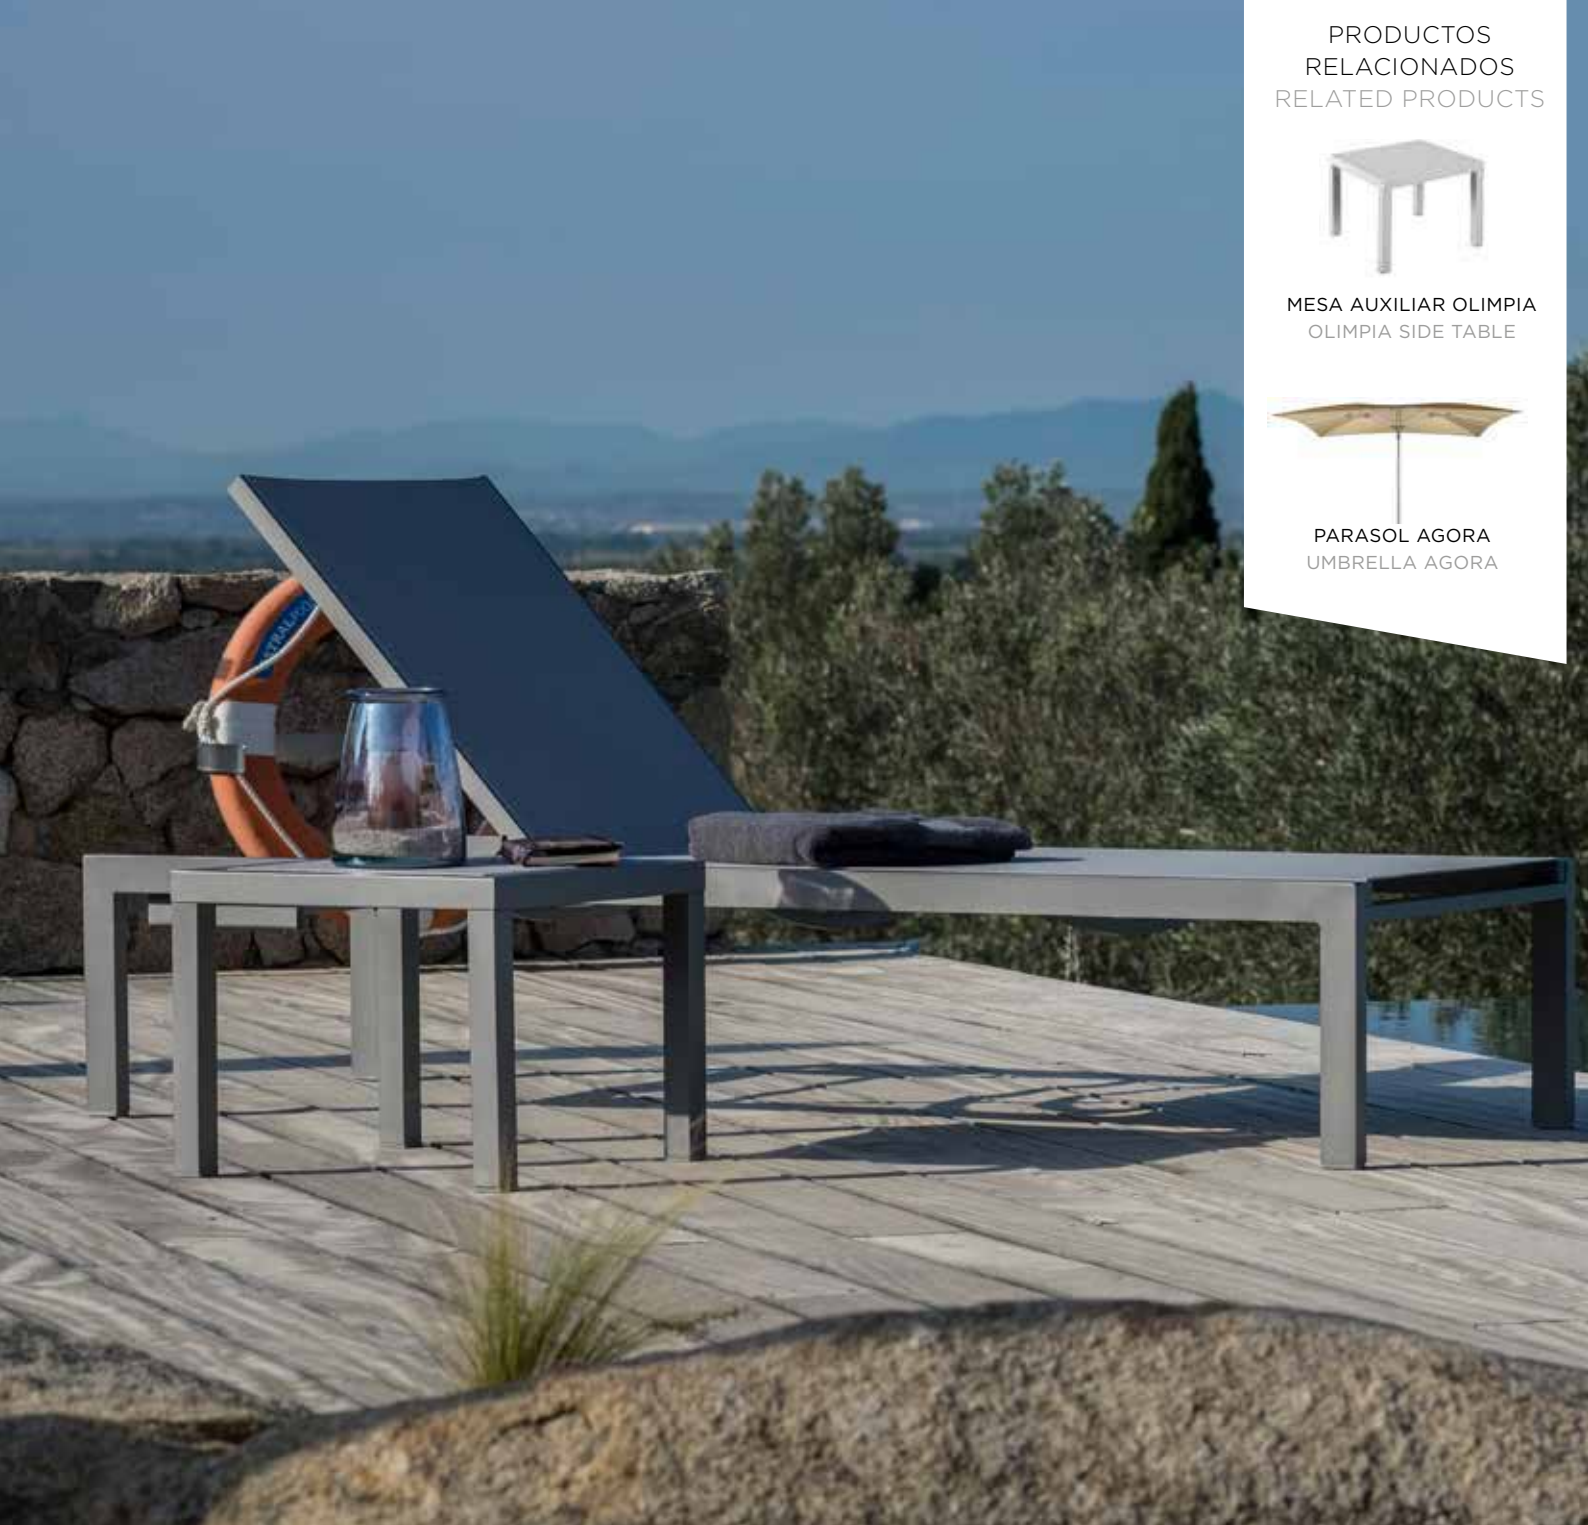

### Dimensiones · Measures

A 74 cm  
B 86 cm

C 203 cm  
D 41 cm

PRODUCTOS  
RELACIONADOS  
RELATED PRODUCTS

MESA AUXILIAR OLIMPIA  
OLIMPIA SIDE TABLE

PARASOL AGORA  
UMBRELLA AGORA