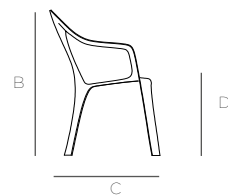

## Dimensiones · Measures

A 52 cm  
B 78.5 cm

C 51 cm  
D 37 cm

PRODUCTOS  
RELACIONADOS  
RELATED PRODUCTS

MESA BRUNEI  
BRUNEI TABLE

PARASOL OCEAN  
UMBRELLA OCEAN

Tejidos · Fabric

Básicos · Basic