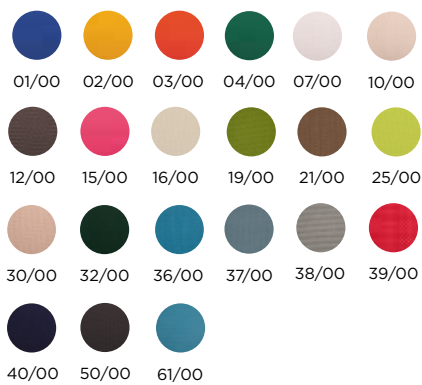

### Dimensiones · Measures

PRODUCTOS  
RELACIONADOS  
RELATED PRODUCTS

MESA AUXILIAR OLIMPIA  
OLIMPIA SIDE TABLE

PARASOL AGORA  
UMBRELLA AGORA

Tejidos · Fabric

Básicos · Basic

Chasis · Frame

Aluminio · Aluminium