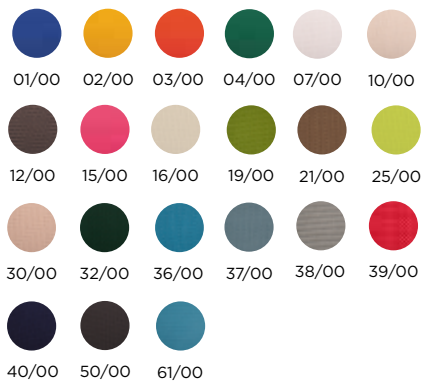

### Dimensiones · Measures

PRODUCTOS  
RELACIONADOS  
RELATED PRODUCTS

TUMBONA OLIMPIA S  
OLIMPIA S SUNLOUNGER

PARASOL AGORA  
UMBRELLA AGORA

Cojín · Cushion

Tejidos · Fabric

Básicos · Basic

Chasis · Frame