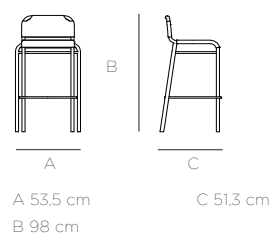

Dimensiones · Measures