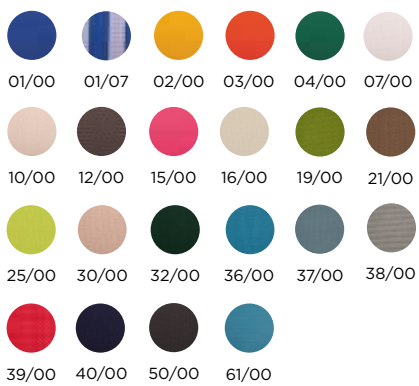

Colchoneta · Mattress

Tejidos · Fabric

Básicos · Basic