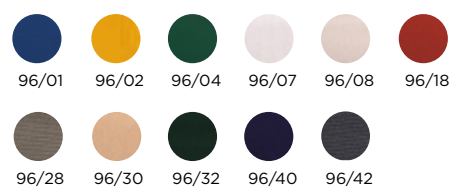

Acrílico · Acrylic