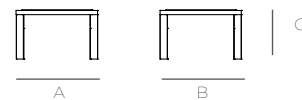

### Dimensiones · Measures

A 48 cm  
B 48 cm

C 38 cm

PRODUCTOS  
RELACIONADOS  
RELATED PRODUCTS

TUMBONA MARINA  
MARINA SUNLOUNGER

PARASOL AGORA  
UMBRELLA AGORA