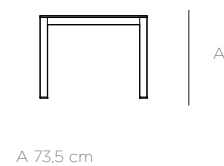

Dimensiones · Measures