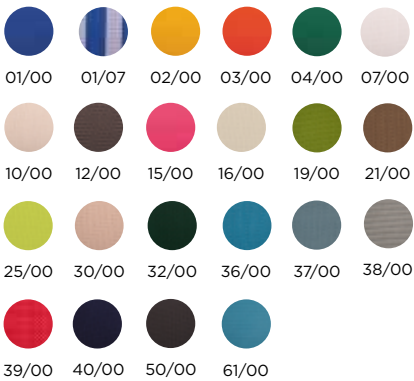

Tejidos · Fabric

Básicos · Basic

Rejilla · Mesh fabric

Chasis · Frame

Básicos · Basic

Natural · Natural

Prestige · Prestige