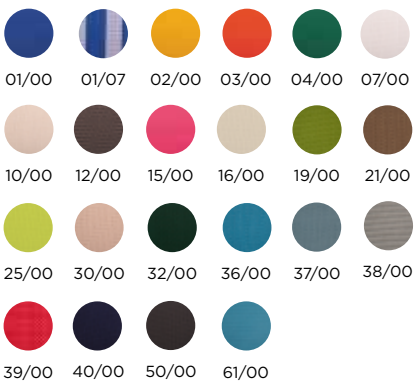

Tejidos · Fabric

Básicos · Basic

Chasis · Frame