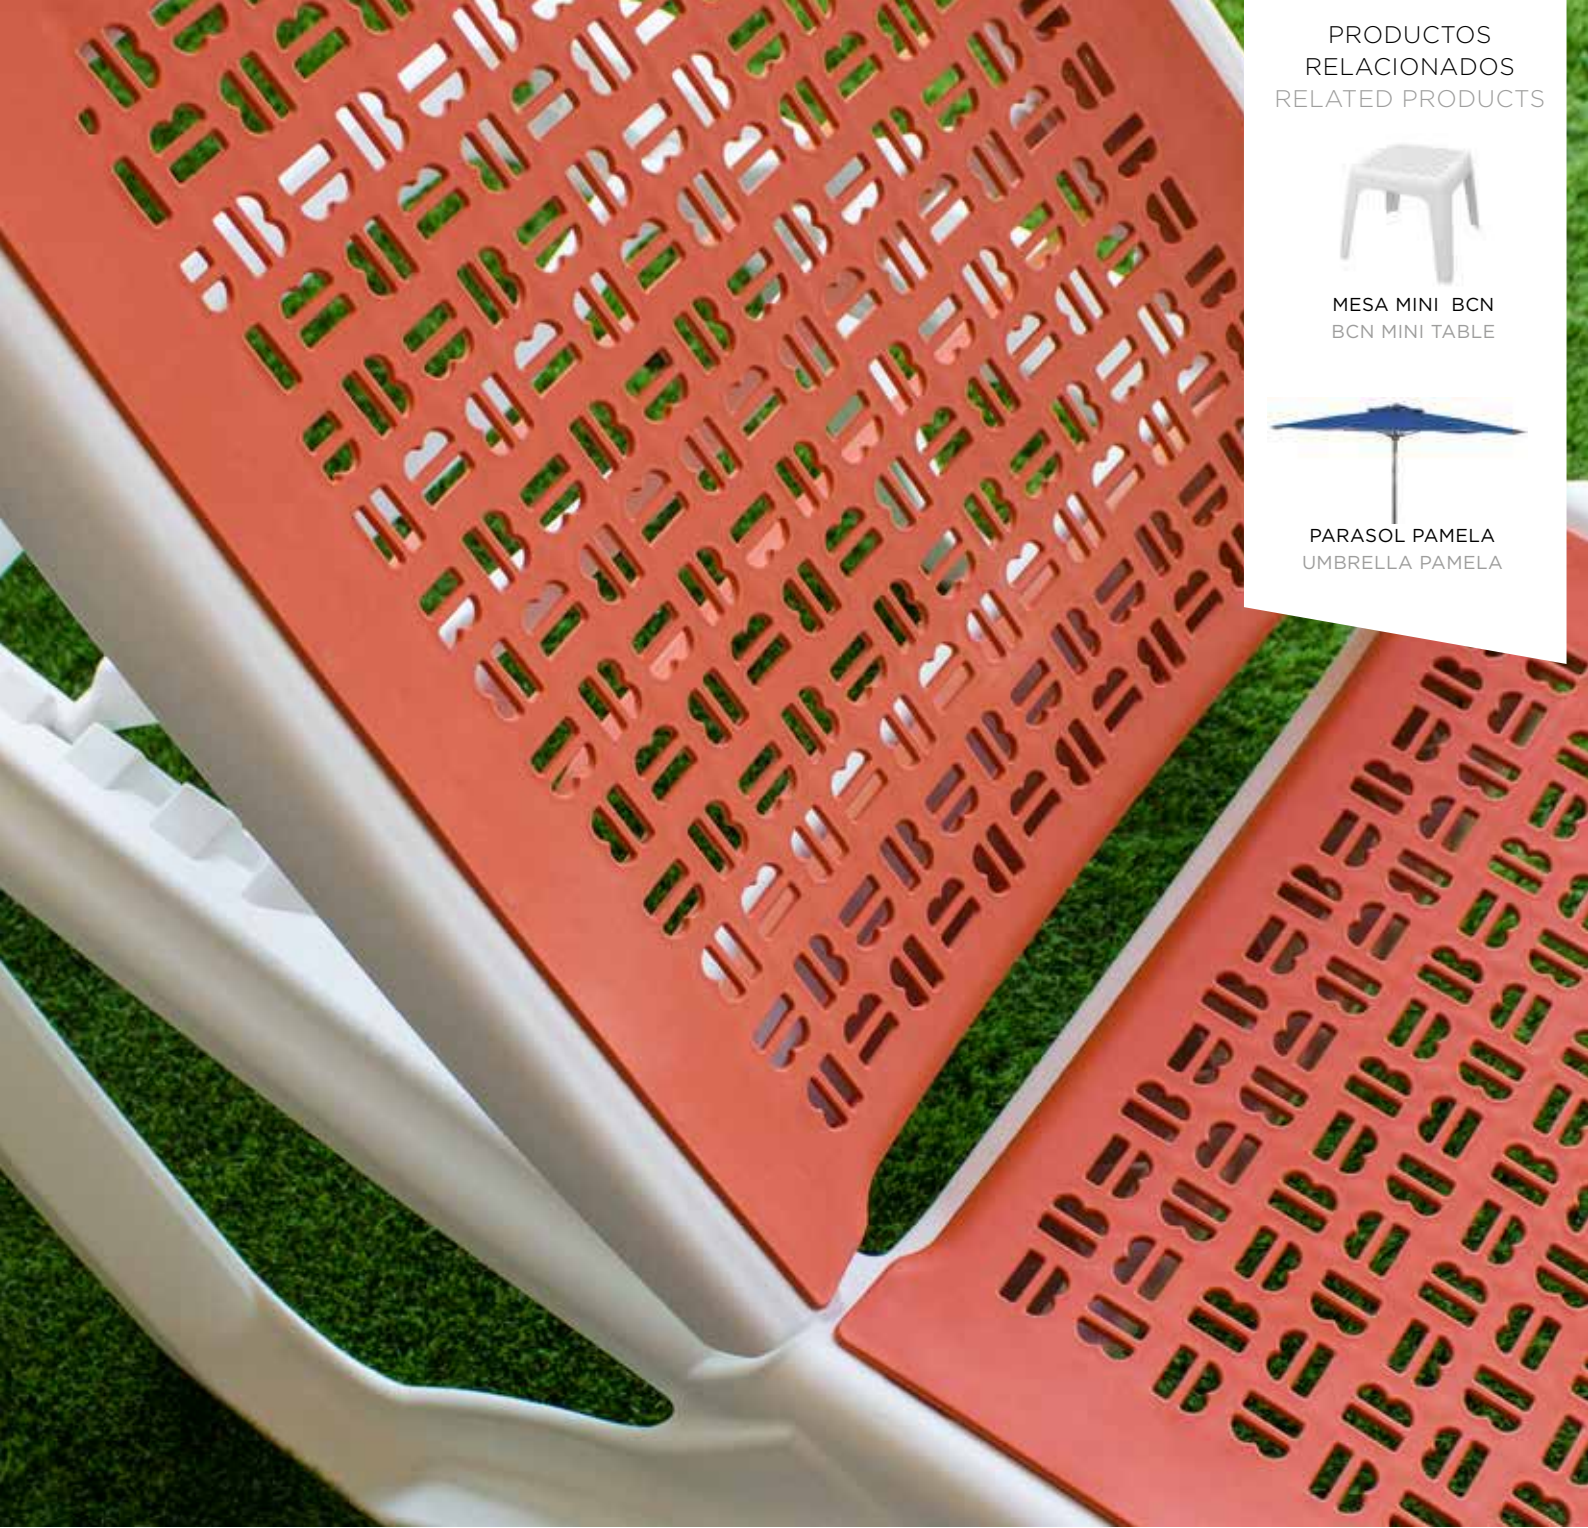

PRODUCTOS
RELACIONADOS
RELATED PRODUCTS

Tablillas · Slats

Chasis · Frame

Resina mate · Resin mate

Básicos · Basic

*Otros colores a consultar
*Other colors on request.