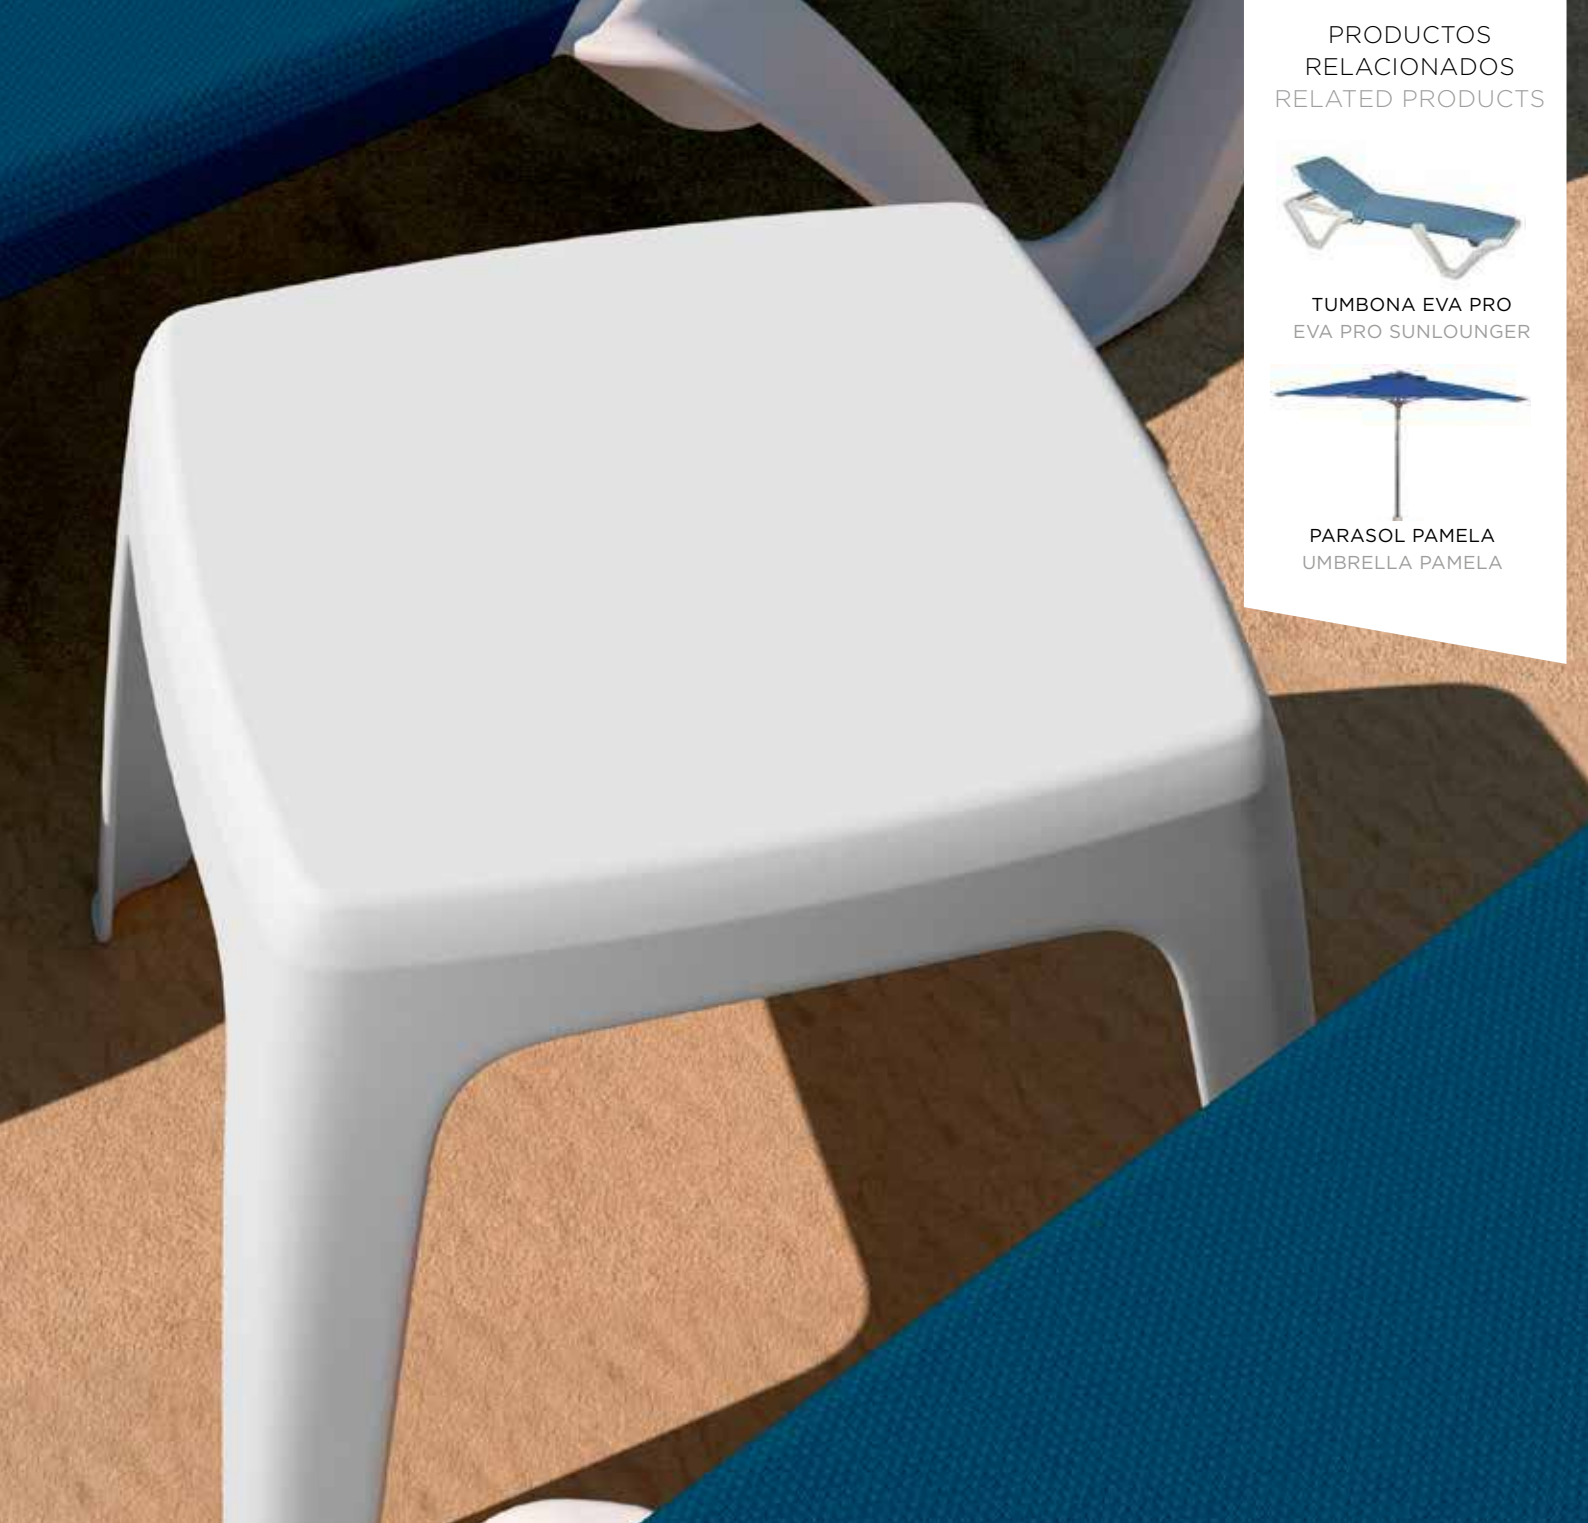

## Dimensiones · Measures

A 48 cm  
B 48 cm

C 48 cm  
D 38 cm

PRODUCTOS  
RELACIONADOS  
RELATED PRODUCTS

TUMBONA EVA PRO  
EVA PRO SUNLOUNGER

PARASOL PAMELA  
UMBRELLA PAMELA