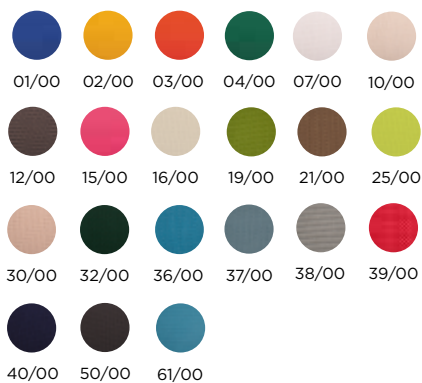

### Dimensiones · Measures

A 51 cm  
B 57 cm

C 35 cm

PRODUCTOS  
RELACIONADOS  
RELATED PRODUCTS

TUMBONA OLIMPIA S  
OLIMPIA S SUNLOUNGER

PARASOL AGORA  
UMBRELLA AGORA

Tejidos · Fabric

Básicos · Basic