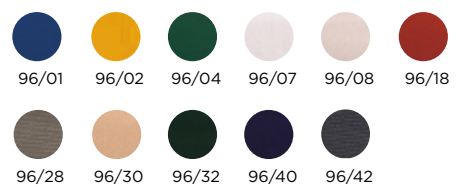

## Dimensiones · Measures

A 200 cm B 200 cm

PRODUCTOS  
RELACIONADOS  
RELATED PRODUCTS

TUMBONA OLIMPIA  
OLIMPIA SUNLOUNGER

PIE HORMIGÓN  
CONCRETE BASE

Tejidos · Fabric

Básicos · Basic

Acrílico · Acrylic